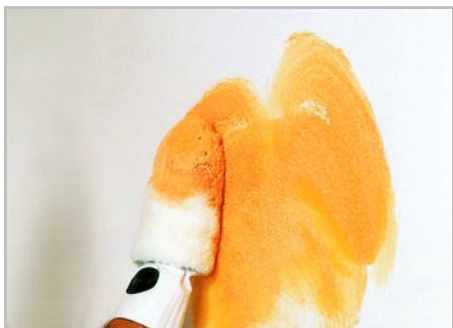

Paso 1 - Para comenzar aplicar Spatula Stuhhi Sabbia

Paso 2 - Preparar el tinte con Casa dei Sogni

Paso 3 - Mezclar muy bien el producto

Paso 4 - La Casa dei Sogni: hidratar la pared en abundancia. Trasparenze: hidratar la pared ligeramente

Paso 5 - Primera Mano, distribuir el producto con el guante de rastreo de movimientos casuales

Paso 6 - Segunda Mano, opcional si quieres un 'efecto de envejecimiento', pasar de nuevo después de 15-30 minutos con el guante humedecido con el producto